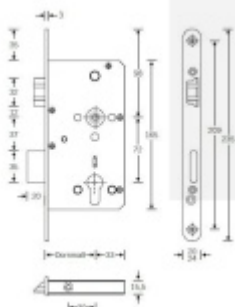

Zámek s panikovou funkcí je určen pro osazení dveří z jedné
strany pevnou koulí nebo madlem a z druhé strany klikou.

Vložku zámku lze ovládat klíčem z obou stran.

Funkce APE: Z venkovní strany lze odemknout pouze klíčem,
z únikové strany lze odemknout klíčem i pouhým stiskem
dveřní kliky.

Rozteč 72 mm

Ořech poniklovaný 9 mm

Možnosti provedení:

Otevírání: pravé / levé

Backset: 55, 60, 65, 80 mm

Čelo zámku nerez, délka 235, šířka: 20, 24 mm

Střelka a ořech ze slitiny Siliziumtombak. Střelka je opatřena
polyamidovou aplikací pro tlumení nárazů

Tělo zámku pozinkované, uzavřené

**Upozornění: V panikových zámcích mohou být použity
běžně dostupné cylindrické vložky. Nikdy však nesmí zůstat
klíč ve vložce, jestliže je uzamčeno.**

Panikový zámek může klíč ve vložce zlomit při otevření klikou!

Tento model je vyráběn vždy na individuální zákaznickou objednávku podle specifikace rozměru. Platí tedy ustanovení § 1837 NOZ.

Vaše cena bez DPH

192,98 €

Vaše cena s DPH

233,51 €

Zobrazit produkt

PŘÍSLUŠENSTVÍ