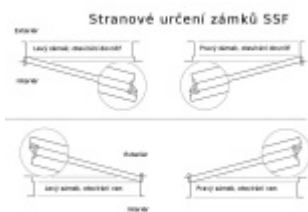

Panikový zámek pro dvoukřídlové dveře SSF Serie FH 62 APE, klika/koule Levé provedení, 65 mm, 24 mm

ID produktu: 18399

Panikový zámek pro dveře vyráběný na zakázku dle potřeby
zákazníka

Zámek je vhodný pro aktivní dvoukřídlové dveře kdy
požadujeme aby se otevřela obě křídla dveří najednou po
stisknutí jedné kliky nebo hrazdy.

Zámek s panikovou funkcí je určen pro osazení dveří z jedné
strany pevnou koulí nebo madlem a z druhé strany klikou.

Vložku zámku lze ovládat klíčem z obou stran.

Funkce APE: Z venkovní strany lze odemknout pouze klíčem,
z únikové strany lze odemknout klíčem i pouhým stiskem
dveřní kliky.

Rozteč 72 mm

Ořech poniklovaný 9 mm

Možnosti provedení:

Otevírání: pravé / levé

Backset: 55, 60, 65, 80 mm

Čelo zámku nerez, délka 235, šířka: 20, 24 mm

Střelka a ořech ze slitiny Siliziumtombak. Střelka je opatřena
polyamidovou aplikací pro tlumení nárazů

Tělo zámku pozinkované, uzavřené

**Upozornění: V panikových zámcích mohou být použity
běžně dostupné cylindrické vložky. Nikdy však nesmí zůstat
klíč ve vložce, jestliže je uzamčeno.**

Panikový zámek může klíč ve vložce zlomit při otevření klikou!