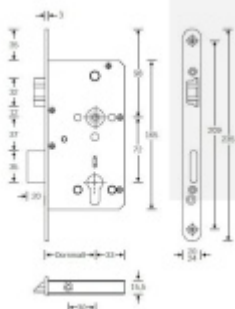

Zámek s panikovou funkcí je určen pro osazení dveří z jedné
strany pevnou koulí nebo madlem a z druhé strany klikou.

Vložku zámku lze ovládat klíčem z obou stran.

Funkce APE: Z venkovní strany lze odemknout pouze klíčem,
z únikové strany lze odemknout klíčem i pouhým stiskem
dveřní kliky.

Rozteč 72 mm

Ořech poniklovaný 9 mm

Možnosti provedení:

Otevírání: pravé / levé

Backset: 55, 60, 65, 80 mm

Čelo zámku nerez, délka 235, šířka: 20, 24 mm

Střelka a ořech ze slitiny Siliziumtombak. Střelka je opatřena
polyamidovou aplikací pro tlumení nárazů

Tělo zámku pozinkované, uzavřené

**Upozornění: V panikových zámcích mohou být použity
běžně dostupné cylindrické vložky. Nikdy však nesmí zůstat
klíč ve vložce, jestliže je uzamčeno.**

Panikový zámek může klíč ve vložce zlomit při otevření klikou!

Tento model je vyráběn vždy na individuální zákaznickou objednávku podle specifikace rozměru. Platí tedy ustanovení § 1837 NOZ.

Vaše cena bez DPH

4 728 Kč

Vaše cena s DPH

5 720,88 Kč

[Zobrazit produkt](#)

PŘÍSLUŠENSTVÍ