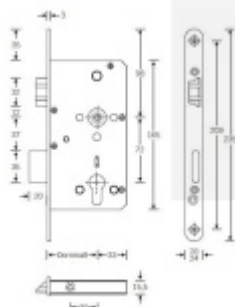

Produktový list

platný k 26. 4. 2026

luxusnikovani.cz
DELIVERED BY EFB

Panikový zámek pro dvoukřídlové dveře SSF Serie FH 62 APE, klika/koule Pravé provedení, 60 mm, 24 mm

ID produktu: 18400

Panikový zámek pro dveře vyráběný na zakázku dle potřeby
zákazníka

Zámek je vhodný pro aktivní dvoukřídlové dveře kdy
požadujeme aby se otevřela obě křídla dveří najednou po
stisknutí jedné kliky nebo hrazdy.

Zámek s panikovou funkcí je určen pro osazení dveří z jedné
strany pevnou koulí nebo madlem a z druhé strany klikou.

Vložku zámku lze ovládat klíčem z obou stran.

Funkce APE: Z venkovní strany lze odemknout pouze klíčem,
z únikové strany lze odemknout klíčem i pouhým stiskem
dveřní kliky.

Rozteč 72 mm

Ořech poniklovaný 9 mm

Možnosti provedení:

Otevírání: pravé / levé

Backset: 55, 60, 65, 80 mm

Čelo zámku nerez, délka 235, šířka: 20, 24 mm

Střelka a ořech ze slitiny Siliziumtombak. Střelka je opatřena
polyamidovou aplikací pro tlumení nárazů

Tělo zámku pozinkované, uzavřené

**Upozornění: V panikových zámcích mohou být použity
běžně dostupné cylindrické vložky. Nikdy však nesmí zůstat
klíč ve vložce, jestliže je uzamčeno.**