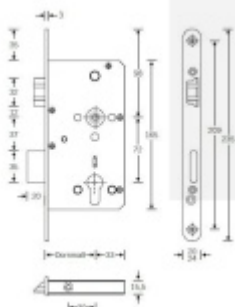

Zámek s panikovou funkcí je určen pro osazení dveří z jedné
strany pevnou koulí nebo madlem a z druhé strany klikou.

Vložku zámku lze ovládat klíčem z obou stran.

Funkce APE: Z venkovní strany lze odemknout pouze klíčem,
z únikové strany lze odemknout klíčem i pouhým stiskem
dveřní kliky.

Rozteč 72 mm

Ořech poniklovaný 9 mm

Možnosti provedení:

Otevírání: pravé / levé

Backset: 55, 60, 65, 80 mm

Čelo zámku nerez, délka 235, šířka: 20, 24 mm

Střelka a ořech ze slitiny Siliziumtombak. Střelka je opatřena
polyamidovou aplikací pro tlumení nárazů

Tělo zámku pozinkované, uzavřené

**Upozornění: V panikových zámcích mohou být použity
běžně dostupné cylindrické vložky. Nikdy však nesmí zůstat
klíč ve vložce, jestliže je uzamčeno.**

Panikový zámek může klíč ve vložce zlomit při otevření klikou!

Tento model je vyráběn vždy na individuální zákaznickou objednávku podle specifikace rozměru. Platí tedy ustanovení § 1837 NOZ.

Vaše cena bez DPH

225,39 €

Vaše cena s DPH

272,72 €

Zobrazit produkt

PŘÍSLUŠENSTVÍ