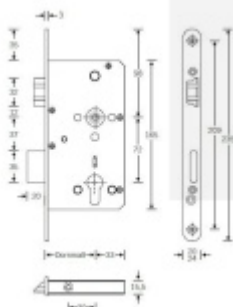

Produktový list

platný k 26. 4. 2026

luxusnikovani.cz
DELIVERED BY EFB

Panikový zámek pro dvoukřídlové dveře SSF Serie FH 62 APE, klika/koule Levé provedení, 60 mm, 24 mm

ID produktu: 18401

Panikový zámek pro dveře vyráběný na zakázku dle potřeby
zákazníka

Zámek je vhodný pro aktivní dvoukřídlové dveře kdy
požadujeme aby se otevřela obě křídla dveří najednou po
stisknutí jedné kliky nebo hrazdy.

Zámek s panikovou funkcí je určen pro osazení dveří z jedné
strany pevnou koulí nebo madlem a z druhé strany klikou.

Vložku zámku lze ovládat klíčem z obou stran.

Funkce APE: Z venkovní strany lze odemknout pouze klíčem,
z únikové strany lze odemknout klíčem i pouhým stiskem
dveřní kliky.

Rozteč 72 mm

Ořech poniklovaný 9 mm

Možnosti provedení:

Otevírání: pravé / levé

Backset: 55, 60, 65, 80 mm

Čelo zámku nerez, délka 235, šířka: 20, 24 mm

Střelka a ořech ze slitiny Siliziumtombak. Střelka je opatřena
polyamidovou aplikací pro tlumení nárazů

Tělo zámku pozinkované, uzavřené

**Upozornění: V panikových zámcích mohou být použity
běžně dostupné cylindrické vložky. Nikdy však nesmí zůstat
klíč ve vložce, jestliže je uzamčeno.**