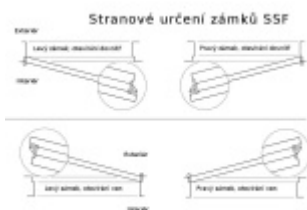

Vložku zámku lze ovládat klíčem z obou stran.

Funkce APE: Z venkovní strany lze odemknout pouze klíčem,
z únikové strany lze odemknout klíčem i pouhým stiskem
dveřní kliky.

Rozteč 72 mm

Ořech poniklovaný 9 mm

Možnosti provedení:

Otevírání: pravé / levé

Backset: 55, 60, 65, 80 mm

Čelo zámku nerez, délka 235, šířka: 20, 24 mm

Střelka a ořech ze slitiny Siliziumtombak. Střelka je opatřena
polyamidovou aplikací pro tlumení nárazů

Tělo zámku pozinkované, uzavřené

**Upozornění: V panikových zámcích mohou být použity
běžně dostupné cylindrické vložky. Nikdy však nesmí zůstat
klíč ve vložce, jestliže je uzamčeno.**

Panikový zámek může klíč ve vložce zlomit při otevření klikou!