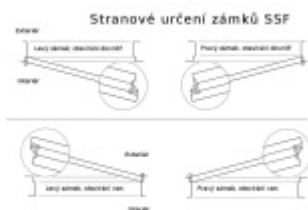

Zámek s panikovou funkcí je určen pro osazení dveří z jedné  
strany pevnou koulí nebo madlem a z druhé strany klikou.

Vložku zámku lze ovládat klíčem z obou stran.

**Funkce APE:** Z venkovní strany lze odemknout pouze klíčem,  
z únikové strany lze odemknout klíčem i pouhým stiskem  
dveřní kliky.

**Rozteč 72 mm**

**Ořech poniklovaný 9 mm**

**Možnosti provedení:**

**Otevírání:** pravé / levé

**Backset:** 55, 60, 65, 80 mm

**Čelo zámku** nerez, délka 235, šířka: 20, 24 mm

Střelka a ořech ze slitiny Siliziumtombak. Střelka je opatřena  
polyamidovou aplikací pro tlumení nárazů

Tělo zámku pozinkované, uzavřené

**Upozornění: V panikových zámcích mohou být použity  
běžně dostupné cylindrické vložky. Nikdy však nesmí zůstat  
klíč ve vložce, jestliže je uzamčeno.**

**Panikový zámek může klíč ve vložce zlomit při otevření klikou!**