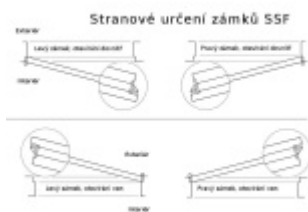

Zámek je vhodný pro aktivní dvoukřídlové dveře kdy
požadujeme aby se otevřela obě křídla dveří najednou po
stisknutí jedné kliky nebo hrazdy.

Zámek s panikovou funkcí je určen pro osazení dveří z jedné
strany pevnou koulí nebo madlem a z druhé strany klikou.

Vložku zámku lze ovládat klíčem z obou stran.

Funkce APE: Z venkovní strany lze odemknout pouze klíčem,
z únikové strany lze odemknout klíčem i pouhým stiskem
dveřní kliky.

Rozteč 72 mm

Ořech poniklovaný 9 mm

Možnosti provedení:

Otevírání: pravé / levé

Backset: 55, 60, 65, 80 mm

Čelo zámku nerez, délka 235, šířka: 20, 24 mm

Střelka a ořech ze slitiny Siliziumtombak. Střelka je opatřena
polyamidovou aplikací pro tlumení nárazů

Tělo zámku pozinkované, uzavřené

**Upozornění: V panikových zámcích mohou být použity
běžně dostupné cylindrické vložky. Nikdy však nesmí zůstat
klíč ve vložce, jestliže je uzamčeno.**

Panikový zámek může klíč ve vložce zlomit při otevření klikou!