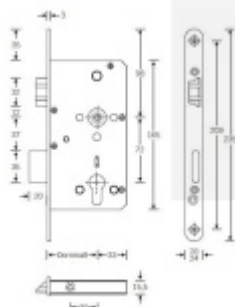

Panikový zámek pro dvoukřídlové dveře SSF Serie FH 62 APE, klika/koule Levé provedení, 60 mm, 24 mm

ID produktu: 18401

Panikový zámek pro dveře vyráběný na zakázku dle potřeby
zákazníka

Zámek je vhodný pro aktivní dvoukřídlové dveře kdy
požadujeme aby se otevřela obě křídla dveří najednou po
stisknutí jedné kliky nebo hrazdy.

Zámek s panikovou funkcí je určen pro osazení dveří z jedné
strany pevnou koulí nebo madlem a z druhé strany klikou.

Vložku zámku lze ovládat klíčem z obou stran.

Funkce APE: Z venkovní strany lze odemknout pouze klíčem,
z únikové strany lze odemknout klíčem i pouhým stiskem
dveřní kliky.

Rozteč 72 mm

Ořech poniklovaný 9 mm

Možnosti provedení:

Otevírání: pravé / levé

Backset: 55, 60, 65, 80 mm

Čelo zámku nerez, délka 235, šířka: 20, 24 mm

Střelka a ořech ze slitiny Siliziumtombak. Střelka je opatřena
polyamidovou aplikací pro tlumení nárazů

Tělo zámku pozinkované, uzavřené

**Upozornění: V panikových zámcích mohou být použity
běžně dostupné cylindrické vložky. Nikdy však nesmí zůstat
klíč ve vložce, jestliže je uzamčeno.**