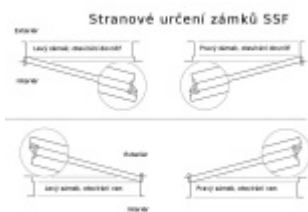

Panikový zámek pro dvoukřídlové dveře SSF Serie FH 62 APE, klika/koule Pravé provedení, 55 mm, 24 mm

ID produktu: 18402

Panikový zámek pro dveře vyráběný na zakázku dle potřeby
zákazníka

Zámek je vhodný pro aktivní dvoukřídlové dveře kdy
požadujeme aby se otevřela obě křídla dveří najednou po
stisknutí jedné kliky nebo hrazdy.

Zámek s panikovou funkcí je určen pro osazení dveří z jedné
strany pevnou koulí nebo madlem a z druhé strany klikou.

Vložku zámku lze ovládat klíčem z obou stran.

Funkce APE: Z venkovní strany lze odemknout pouze klíčem,
z únikové strany lze odemknout klíčem i pouhým stiskem
dveřní kliky.

Rozteč 72 mm

Ořech poniklovaný 9 mm

Možnosti provedení:

Otevírání: pravé / levé

Backset: 55, 60, 65, 80 mm

Čelo zámku nerez, délka 235, šířka: 20, 24 mm

Střelka a ořech ze slitiny Siliziumtombak. Střelka je opatřena
polyamidovou aplikací pro tlumení nárazů

Tělo zámku pozinkované, uzavřené

**Upozornění: V panikových zámcích mohou být použity
běžně dostupné cylindrické vložky. Nikdy však nesmí zůstat
klíč ve vložce, jestliže je uzamčeno.**

Panikový zámek může klíč ve vložce zlomit při otevření klikou!