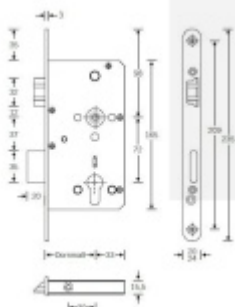

Zámek s panikovou funkcí je určen pro osazení dveří z jedné
strany pevnou koulí nebo madlem a z druhé strany klikou.

Vložku zámku lze ovládat klíčem z obou stran.

Funkce APE: Z venkovní strany lze odemknout pouze klíčem,
z únikové strany lze odemknout klíčem i pouhým stiskem
dveřní kliky.

Rozteč 72 mm

Ořech poniklovaný 9 mm

Možnosti provedení:

Otevírání: pravé / levé

Backset: 55, 60, 65, 80 mm

Čelo zámku nerez, délka 235, šířka: 20, 24 mm

Střelka a ořech ze slitiny Siliziumtombak. Střelka je opatřena
polyamidovou aplikací pro tlumení nárazů

Tělo zámku pozinkované, uzavřené

**Upozornění: V panikových zámcích mohou být použity
běžně dostupné cylindrické vložky. Nikdy však nesmí zůstat
klíč ve vložce, jestliže je uzamčeno.**

Panikový zámek může klíč ve vložce zlomit při otevření klikou!

Tento model je vyráběn vždy na individuální zákaznickou objednávku podle specifikace rozměru. Platí tedy ustanovení § 1837 NOZ.

Vaše cena bez DPH

5 364 Kč

Vaše cena s DPH

6 490,44 Kč

[Zobrazit produkt](#)

PŘÍSLUŠENSTVÍ