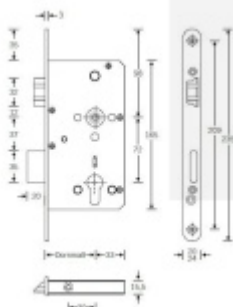

Zámek s panikovou funkcí je určen pro osazení dveří z jedné  
strany pevnou koulí nebo madlem a z druhé strany klikou.

Vložku zámku lze ovládat klíčem z obou stran.

**Funkce APE:** Z venkovní strany lze odemknout pouze klíčem,  
z únikové strany lze odemknout klíčem i pouhým stiskem  
dveřní kliky.

**Rozteč 72 mm**

**Ořech poniklovaný 9 mm**

**Možnosti provedení:**

**Otevírání:** pravé / levé

**Backset:** 55, 60, 65, 80 mm

**Čelo zámku** nerez, délka 235, šířka: 20, 24 mm

Střelka a ořech ze slitiny Siliziumtombak. Střelka je opatřena  
polyamidovou aplikací pro tlumení nárazů

Tělo zámku pozinkované, uzavřené

**Upozornění: V panikových zámcích mohou být použity  
běžně dostupné cylindrické vložky. Nikdy však nesmí zůstat  
klíč ve vložce, jestliže je uzamčeno.**

**Panikový zámek může klíč ve vložce zlomit při otevření klikou!**