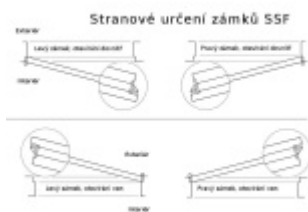

## Panikový zámek pro dvoukřídlové dveře SSF Serie FH 62 APE, klika/koule Levé provedení, 55 mm, 24 mm

ID produktu: 18403

Panikový zámek pro dveře vyráběný na zakázku dle potřeby  
zákazníka

Zámek je vhodný pro aktivní dvoukřídlové dveře kdy  
požadujeme aby se otevřela obě křídla dveří najednou po  
stisknutí jedné kliky nebo hrazdy.

Zámek s panikovou funkcí je určen pro osazení dveří z jedné  
strany pevnou koulí nebo madlem a z druhé strany klikou.

Vložku zámku lze ovládat klíčem z obou stran.

**Funkce APE:** Z venkovní strany lze odemknout pouze klíčem,  
z únikové strany lze odemknout klíčem i pouhým stiskem  
dveřní kliky.

**Rozteč 72 mm**

**Ořech poniklovaný 9 mm**

**Možnosti provedení:**

**Otevírání:** pravé / levé

**Backset:** 55, 60, 65, 80 mm

**Čelo zámku** nerez, délka 235, šířka: 20, 24 mm

Střelka a ořech ze slitiny Siliziumtombak. Střelka je opatřena  
polyamidovou aplikací pro tlumení nárazů

Tělo zámku pozinkované, uzavřené

**Upozornění: V panikových zámcích mohou být použity  
běžně dostupné cylindrické vložky. Nikdy však nesmí zůstat  
klíč ve vložce, jestliže je uzamčeno.**

**Panikový zámek může klíč ve vložce zlomit při otevření klikou!**