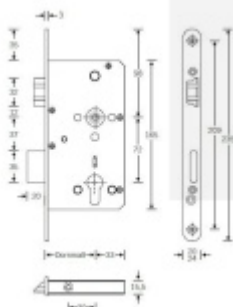

Zámek s panikovou funkcí je určen pro osazení dveří z jedné
strany pevnou koulí nebo madlem a z druhé strany klikou.

Vložku zámku lze ovládat klíčem z obou stran.

Funkce APE: Z venkovní strany lze odemknout pouze klíčem,
z únikové strany lze odemknout klíčem i pouhým stiskem
dveřní kliky.

Rozteč 72 mm

Ořech poniklovaný 9 mm

Možnosti provedení:

Otevírání: pravé / levé

Backset: 55, 60, 65, 80 mm

Čelo zámku nerez, délka 235, šířka: 20, 24 mm

Střelka a ořech ze slitiny Siliziumtombak. Střelka je opatřena
polyamidovou aplikací pro tlumení nárazů

Tělo zámku pozinkované, uzavřené

**Upozornění: V panikových zámcích mohou být použity
běžně dostupné cylindrické vložky. Nikdy však nesmí zůstat
klíč ve vložce, jestliže je uzamčeno.**

Panikový zámek může klíč ve vložce zlomit při otevření klikou!

Tento model je vyráběn vždy na individuální zákaznickou objednávku podle specifikace rozměru. Platí tedy ustanovení § 1837 NOZ.

Vaše cena bez DPH

218,94 €

Vaše cena s DPH

264,92 €

Zobrazit produkt

PŘÍSLUŠENSTVÍ