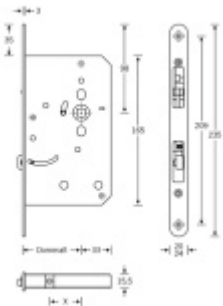

Příprava pro horní a spodní táhlo = zámek je připraven pro instalaci táhel k zajištění pasivního dveřního křídla v horní zárubni a do země.

Táhla a příslušenství k nim je nutné objednat samostatně v příslušenství.

Ořech poniklovaný 9 mm

Možnosti provedení:

Otevírání: pravé / levé

Backset: 65, 80 mm

Čelo zámku nerez, délka 235, šířka: 20, 24 mm

Střelka a ořech ze slitiny Siliziumtombak. Střelka je opatřena polyamidovou aplikací pro tlumení nárazů

Tělo zámku pozinkované, uzavřené

Tento model je vyráběn vždy na individuální zákaznickou objednávku podle specifikace rozměru. Platí tedy ustanovení § 1837 NOZ.

Vaše cena bez DPH

5 471 Kč

Vaše cena s DPH

6 619,91 Kč