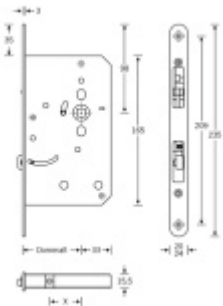

Příprava pro horní a spodní táhlo = zámek je připraven pro instalaci táhel k zajištění pasivního dveřního křídla v horní zárubni a do země.

Táhla a příslušenství k nim je nutné objednat samostatně v příslušenství.

Ořech poniklovaný 9 mm

Možnosti provedení:

Otevírání: pravé / levé

Backset: 65, 80 mm

Čelo zámku nerez, délka 235, šířka: 20, 24 mm

Střelka a ořech ze slitiny Siliziumtombak. Střelka je opatřena polyamidovou aplikací pro tlumení nárazů

Tělo zámku pozinkované, uzavřené

Tento model je vyráběn vždy na individuální zákaznickou objednávku podle specifikace rozměru. Platí tedy ustanovení § 1837 NOZ.

Vaše cena bez DPH

223,31 €

Vaše cena s DPH

270,2 €