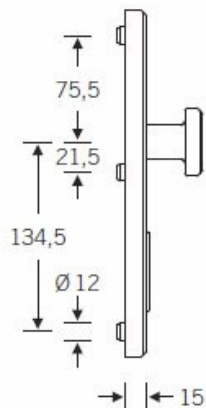

Čtyřhran: 8 mm nebo 10 mm

Rozteč zámku: 72 mm nebo 92 mm. Na poptání lze dodat rozteč 90 mm.

Přesah cylindrické vložky může být v rozmezí 8-15 mm.

V ceně sady je kompletní vybavení: vnější štít s koulí nebo klikou, spojovací šrouby, čtyřhran + interiérová klika model FSB 1107. U bronzového kování je standardně klika FSB 1023.

## TECHNICKÉ DETAILY

→ | 54 | ←

→ | 54,5 | ←

→ | 45 | ←

→ | 54,5 | ←

→ | 55 | ←

→ | 38 | ←

→ | ← 15