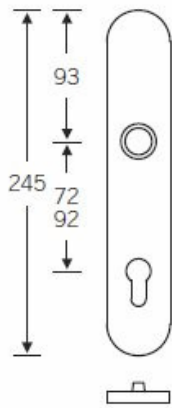

Čtyřhran: 8 mm nebo 10 mm

Rozteč zámku: 72 mm nebo 92 mm. Na poptání lze dodat rozteč 90 mm.

Přesah cylindrické vložky může být v rozmezí 8-15 mm.

V ceně sady je kompletní vybavení: vnější štít s koulí nebo klikou, spojovací šrouby, čtyřhran + interiérová klika model FSB 1107. U bronzového kování je standardně klika FSB 1023.

## TECHNICKÉ DETAILY

→ | 54 | ←

→ | 54,5 | ←

→ | 45 | ←

→ | 54,5 | ←

→ | 55 | ←

→ | 38 | ←

→ | ← 15