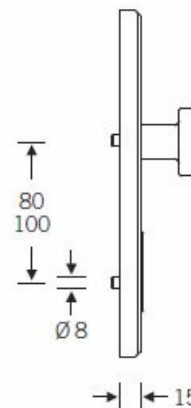

Čtyřhran: 8 mm nebo 10 mm

Rozteč zámku: 72 mm nebo 92 mm. Na poptání lze dodat rozteč 90 mm.

Přesah cylindrické vložky může být v rozmezí 8-15 mm.

V ceně sady je kompletní vybavení: vnější štít s koulí nebo klikou, spojovací šrouby, čtyřhran + interiérová klika model FSB 1107. U bronzového kování je standardně klika FSB 1023.

## TECHNICKÉ DETAILY

→ | 54 | ←

→ | 54,5 | ←

→ | 45 | ←

→ | 54,5 | ←

→ | 55 | ←

→ | 38 | ←

→ | ← 15