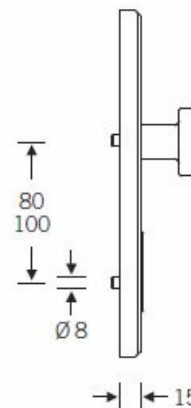

Klasifikace: 2. bezpečnostní třída dle EN 1906 (29-2/13) - provedení s rozetami na vnitřní straně

Kování se vyrábí v masivní nerezí nebo eloxovaném hliníku.

Čtyřhran: 8 mm nebo 10 mm

Rozteč zámku: 72 mm nebo 92 mm. Na poptání lze dodat rozteč 90 mm.

Přesah cylindrické vložky může být v rozmezí 8-15 mm.

V ceně sady je kompletní vybavení: vnější štít s koulí nebo klikou, spojovací šrouby, čtyřhran + interiérová klika model FSB 1107. U bronzového kování je standardně klika FSB 1023.

→ | 45 | ←

→ | 54,5 | ←

→ | 55 | ←

→ | 38 | ←

→ | ← 15

→ | ← 15

Provedení se štítkem

Provedení s rozetami