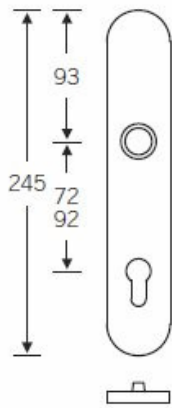

Klasifikace: 2. bezpečnostní třída dle EN 1906 (29-2/13) - provedení s rozetami na vnitřní straně

Kování se vyrábí v masivní nerezí nebo eloxovaném hliníku.

Čtyřhran: 8 mm nebo 10 mm

Rozteč zámku: 72 mm nebo 92 mm. Na poptání lze dodat rozteč 90 mm.

Přesah cylindrické vložky může být v rozmezí 8-15 mm.

V ceně sady je kompletní vybavení: vnější štít s koulí nebo klikou, spojovací šrouby, čtyřhran + interiérová klika model FSB 1107. U bronzového kování je standardně klika FSB 1023.

→ | 45 | ←

→ | 54,5 | ←

→ | 55 | ←

→ | 38 | ←

→ | ← 15

→ | ← 15

Provedení se štítkem

Provedení s rozetami