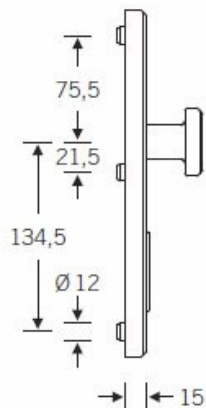

Klasifikace: 2. bezpečnostní třída dle EN 1906 (29-2/13) - provedení s rozetami na vnitřní straně

Kování se vyrábí v masivní nerezí nebo eloxovaném hliníku.

Čtyřhran: 8 mm nebo 10 mm

Rozteč zámku: 72 mm nebo 92 mm. Na poptání lze dodat rozteč 90 mm.

Přesah cylindrické vložky může být v rozmezí 8-15 mm.

V ceně sady je kompletní vybavení: vnější štít s koulí nebo klikou, spojovací šrouby, čtyřhran + interiérová klika model FSB 1107. U bronzového kování je standardně klika FSB 1023.

→ | 45 | ←

→ | 54,5 | ←

→ | 55 | ←

→ | 38 | ←

→ | ← 15

→ | ← 15

Provedení se štítkem

Provedení s rozetami