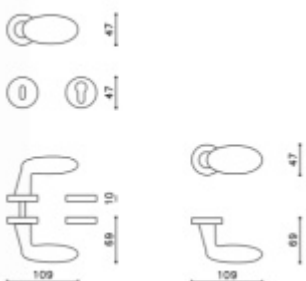

Produktový list

platný k 6. 6. 2026

luxusnikovani.cz
DELIVERED BY EFB

Dveřní koule Olivari Blindo

OLIVARI

Design: Penta Associati

1ks samostatné dveřní koule pevné s rozetou

na poptání i pár koulí otočných

materiál mosaz

Chrom leštěný

[Dveřní koule Olivari Blindo](#)
[Chrom leštěný](#)

DETAIL

Termín bude prověřen u dodavatele

92,24 € bez DPH
111,62 € s DPH

Chrom matný

[Dveřní koule Olivari Blindo](#)
[Chrom matný](#)

DETAIL

Termín bude prověřen u dodavatele

103,59 € bez DPH
125,35 € s DPH

Superfinish antracit satin

[Dveřní koule Olivari Blindo](#)
[Superfinish antracit satin](#)

DETAIL

Termín bude prověřen u dodavatele

148,78 € bez DPH
180,02 € s DPH

Superfinish bronz satin