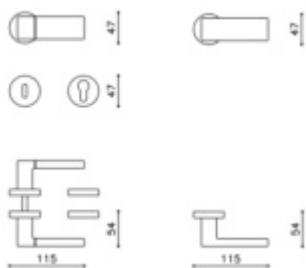

Chrom leštěný

[Dveřní koule Olivari Planet](#)
[Chrom leštěný](#)

DETAIL

Termín bude prověřen u dodavatele

2 168 Kč bez DPH
2 623,28 Kč s DPH

Chrom matný

[Dveřní koule Olivari Planet](#)
[Chrom matný](#)

DETAIL

Termín bude prověřen u dodavatele

2 434 Kč bez DPH
2 945,14 Kč s DPH

Superfinish nerez satin

[Dveřní koule Olivari Planet](#)
[Superfinish nerez satin](#)

DETAIL

Termín bude prověřen u dodavatele

2 844 Kč bez DPH
3 441,24 Kč s DPH

Superfinish nikl satin

[Dveřní koule Olivari Planet](#)
[Superfinish nikl satin](#)

DETAIL

Termín bude prověřen u dodavatele

2 844 Kč bez DPH
3 441,24 Kč s DPH