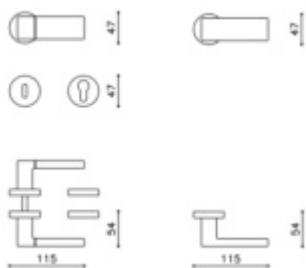

## Dveřní koule Olivari Planet

**OLIVARI** 

Design: Studio Olivari

1ks samostatné dveřní koule pevné s rozetou

na poptání i pár koulí otočných

materiál mosaz