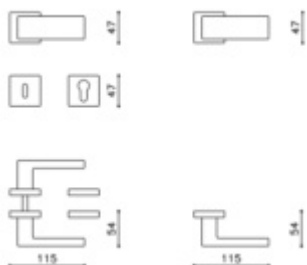

## Dveřní koule Olivari Planet Q samostatná

**OLIVARI**

Design: Studio Olivari

1ks samostatné dveřní koule pevné s rozetou

materiál mosaz