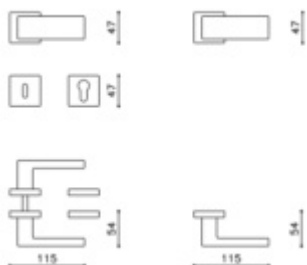

Produktový list

platný k 3. 6. 2026

luxusnikovani.cz
DELIVERED BY EFB

Dveřní koule Olivari Planet Q samostatná

OLIVARI

Design: Studio Olivari

1ks samostatné dveřní koule pevné s rozetou

materiál mosaz

Chrom leštěný

[Dveřní koule Olivari Planet Q samostatná Chrom leštěný](#)

DETAIL

Termín bude prověřen u dodavatele **2 704 Kč bez DPH**
3 271,84 Kč s DPH

Chrom leštěný / chrom matný

[Dveřní koule Olivari Planet Q samostatná Chrom leštěný / chrom matný](#)

DETAIL

Termín bude prověřen u dodavatele **2 629 Kč bez DPH**
3 181,09 Kč s DPH

Chrom matný

[Dveřní koule Olivari Planet Q samostatná Chrom matný](#)

DETAIL

Termín bude prověřen u dodavatele **2 970 Kč bez DPH**
3 593,7 Kč s DPH

Superfinish nerez satin

[Dveřní koule Olivari Planet Q samostatná Superfinish nerez satin](#)

DETAIL

Termín bude prověřen u dodavatele **3 380 Kč bez DPH**
4 089,8 Kč s DPH

Superfinish zlatý leštěný / satin

[Dveřní koule Olivari Planet Q samostatná Superfinish zlatý leštěný / satin](#)

DETAIL

Termín bude prověřen u dodavatele **3 113 Kč bez DPH**
3 766,73 Kč s DPH