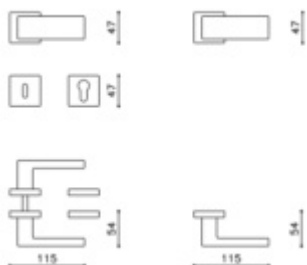

Produktový list

platný k 30. 4. 2026

luxusnikovani.cz
DELIVERED BY EFB

Dveřní koule Olivari Planet Q samostatná

OLIVARI

Design: Studio Olivari

1ks samostatné dveřní koule pevné s rozetou

materiál mosaz