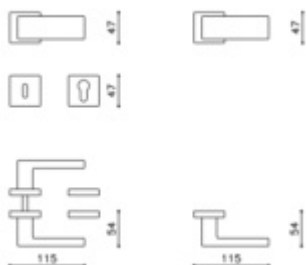

1ks samostatné dveřní koule pevné s rozetou

materiál mosaz

Vaše cena bez DPH

3 380 Kč

Vaše cena s DPH

4 089,8 Kč

[Zobrazit produkt](#)

PODOBNÉ PRODUKTY