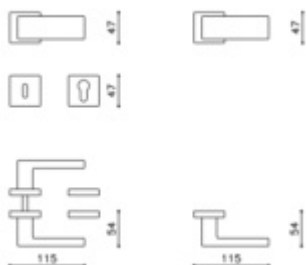

## Dveřní koule Olivari Planet Q samostatná Superfinish nerez satín

**OLIVARI** 

ID produktu: 18714

PLU: S203RDFIS

Design: Studio Olivari

1ks samostatné dveřní koule pevné s rozetou

materiál mosaz

**Vaše cena bez DPH**