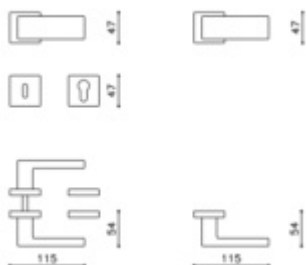

Produktový list

platný k 4. 6. 2026

luxusnikovani.cz
DELIVERED BY EFB

Dveřní koule Olivari Planet Q samostatná Chrom leštěný

OLIVARI

ID produktu: 18715

PLU: S203RDFCR

Design: Studio Olivari

1ks samostatné dveřní koule pevné s rozetou

materiál mosaz

Vaše cena bez DPH

2 704 Kč

Vaše cena s DPH

3 271,84 Kč

[Zobrazit produkt](#)