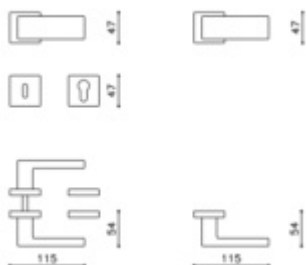

1ks samostatné dveřní koule pevné s rozetou

materiál mosaz

Vaše cena bez DPH

2 704 Kč

Vaše cena s DPH

3 271,84 Kč

[Zobrazit produkt](#)

PODOBNÉ PRODUKTY