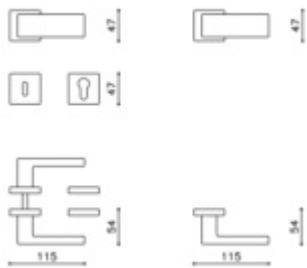

## Dveřní koule Olivari Planet Q samostatná Chrom leštěný

**OLIVARI** 

ID produktu: 18715

PLU: S203RDFCR

Design: Studio Olivari

1ks samostatné dveřní koule pevné s rozetou

materiál mosaz

**Vaše cena bez DPH**