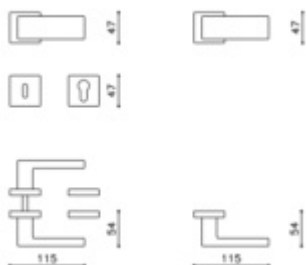

1ks samostatné dveřní koule pevné s rozetou

materiál mosaz

Vaše cena bez DPH

3 113 Kč

Vaše cena s DPH

3 766,73 Kč

[Zobrazit produkt](#)

PODOBNÉ PRODUKTY