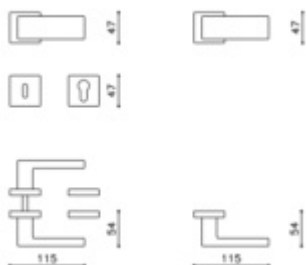

1ks samostatné dveřní koule pevné s rozetou

materiál mosaz

Vaše cena bez DPH

127,06 €

Vaše cena s DPH

153,74 €

[Zobrazit produkt](#)

PODOBNÉ PRODUKTY