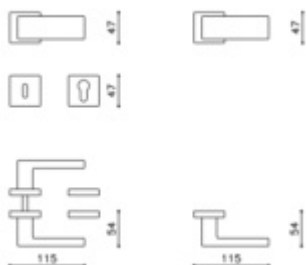

1ks samostatné dveřní koule pevné s rozetou

materiál mosaz

Vaše cena bez DPH

2 629 Kč

Vaše cena s DPH

3 181,09 Kč

[Zobrazit produkt](#)

PODOBNÉ PRODUKTY