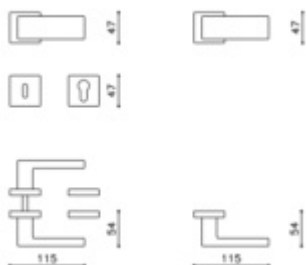

Vaše cena bez DPH

107,31 €

Vaše cena s DPH

129,84 €

[Zobrazit produkt](#)