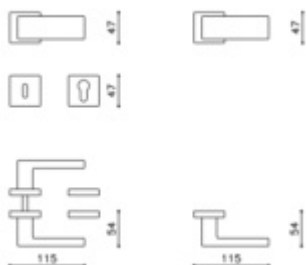

1ks samostatné dveřní koule pevné s rozetou

materiál mosaz

Vaše cena bez DPH

107,31 €

Vaše cena s DPH

129,84 €

[Zobrazit produkt](#)

PODOBNÉ PRODUKTY