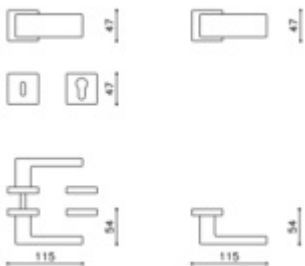

1ks samostatné dveřní koule pevné s rozetou

materiál mosaz

Vaše cena bez DPH

2 970 Kč

Vaše cena s DPH

3 593,7 Kč

[Zobrazit produkt](#)

PODOBNÉ PRODUKTY