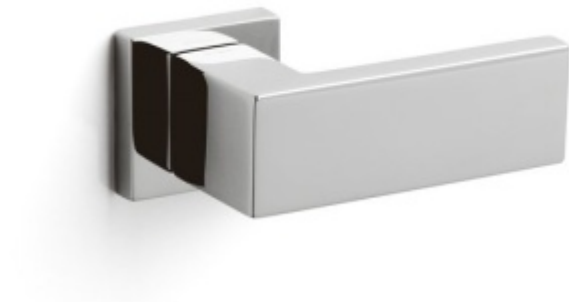

Produktový list

platný k 26. 4. 2026

luxusnikovani.cz
DELIVERED BY EFB

Dveřní koule Olivari Planet Q samostatná Chrom matný

OLIVARI 

ID produktu: 18718

PLU: S203RDFCO

Design: Studio Olivari

1ks samostatné dveřní koule pevné s rozetou

materiál mosaz

Vaše cena bez DPH

2 970 Kč

Vaše cena s DPH

3 593,7 Kč

[Zobrazit produkt](#)

PODOBNÉ PRODUKTY