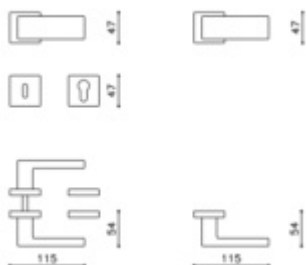

1ks samostatné dveřní koule pevné s rozetou

materiál mosaz

Vaše cena bez DPH

121,22 €

Vaše cena s DPH

146,68 €

[Zobrazit produkt](#)

PODOBNÉ PRODUKTY