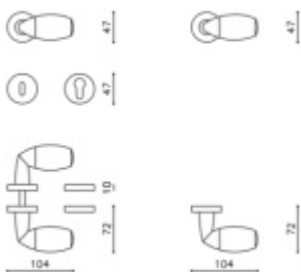

Produktový list

platný k 30. 5. 2026

luxusnikovani.cz
DELIVERED BY EFB

Dveřní koule Olivari Sector samostatná

OLIVARI 

Design: Penta Associati

1ks samostatné dveřní koule pevné s rozetou

materiál mosaz