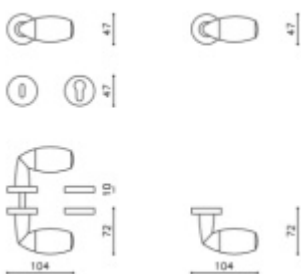

## Dveřní koule Olivari Sector samostatná

**OLIVARI** 

Design: Penta Associati

1ks samostatné dveřní koule pevné s rozetou

materiál mosaz