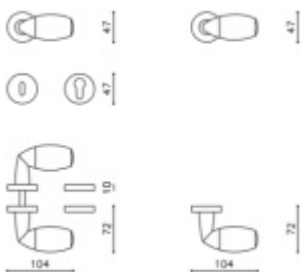

## Dveřní koule Olivari Sector samostatná Chrom leštěný / chrom matný

**OLIVARI** 

ID produktu: 18720

PLU: S186RDFCA

Design: Penta Associati

1ks samostatné dveřní koule pevné s rozetou

materiál mosaz

**Vaše cena bez DPH**