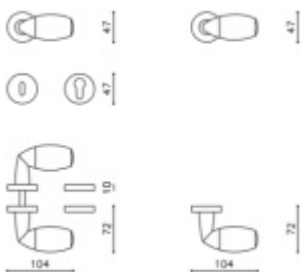

1ks samostatné dveřní koule pevné s rozetou

materiál mosaz

Vaše cena bez DPH

91,1 €

Vaše cena s DPH

110,23 €

Zobrazit produkt

PODOBNÉ PRODUKTY