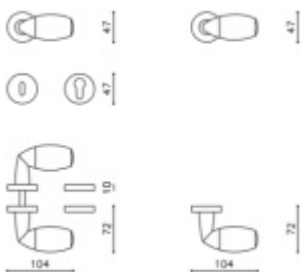

1ks samostatné dveřní koule pevné s rozetou

materiál mosaz

Vaše cena bez DPH

2 693 Kč

Vaše cena s DPH

3 258,53 Kč

Zobrazit produkt

PODOBNÉ PRODUKTY