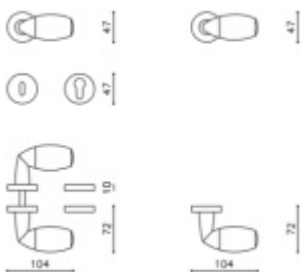

## Dveřní koule Olivari Sector samostatná Superfinish zlatý leštěný / satin

**OLIVARI** 

ID produktu: 18721

PLU: S186RDFZT

Design: Penta Associati

1ks samostatné dveřní koule pevné s rozetou

materiál mosaz

**Vaše cena bez DPH**