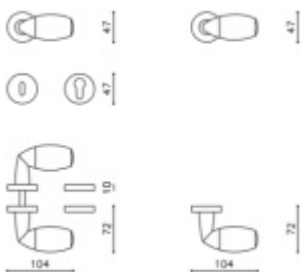

1ks samostatné dveřní koule pevné s rozetou

materiál mosaz

Vaše cena bez DPH

109,92 €

Vaše cena s DPH

133 €

Zobrazit produkt

PODOBNÉ PRODUKTY