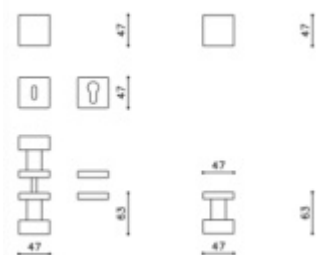

Produktový list

platný k 30. 5. 2026

luxusnikovani.cz
DELIVERED BY EFB

Dveřní koule Olivari Diana

OLIVARI

Design: Studio Olivari

1ks samostatné dveřní koule pevné s rozetou

na poptání i pár koulí otočných

materiál mosaz

Chrom leštěný

[Dveřní koule Olivari Diana](#)
[Chrom leštěný](#)

DETAIL

Termín bude prověřen u dodavatele

2 942 Kč bez DPH
3 559,82 Kč s DPH

Chrom matný

[Dveřní koule Olivari Diana](#)
[Chrom matný](#)

DETAIL

Termín bude prověřen u dodavatele

3 208 Kč bez DPH
3 881,68 Kč s DPH

Supefinish měď satin

[Dveřní koule Olivari Diana](#)
[Supefinish měď satin](#)

DETAIL

Termín bude prověřen u dodavatele

4 440 Kč bez DPH
5 372,4 Kč s DPH

Superfinish antracit satin

[Dveřní koule Olivari Diana](#)
[Superfinish antracit satin](#)

DETAIL

Termín bude prověřen u dodavatele

4 254 Kč bez DPH
5 147,34 Kč s DPH

Superfinish bronz satin

[Dveřní koule Olivari Diana](#)
[Superfinish bronz satin](#)

DETAIL

Termín bude prověřen u dodavatele

4 440 Kč bez DPH
5 372,4 Kč s DPH