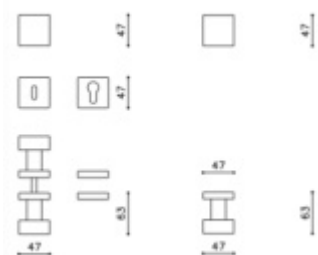

Chrom leštěný

[Dveřní koule Olivari Diana](#)
[Chrom leštěný](#)

DETAIL

Termín bude prověřen u dodavatele

120,08 € bez DPH
145,3 € s DPH

Chrom matný

[Dveřní koule Olivari Diana](#)
[Chrom matný](#)

DETAIL

Termín bude prověřen u dodavatele

130,94 € bez DPH
158,44 € s DPH

Supefinish měď satin

[Dveřní koule Olivari Diana](#)
[Supefinish měď satin](#)

DETAIL

Termín bude prověřen u dodavatele

181,22 € bez DPH
219,28 € s DPH

Superfinish antracit satin

[Dveřní koule Olivari Diana](#)
[Superfinish antracit satin](#)

DETAIL

Termín bude prověřen u dodavatele

173,63 € bez DPH
210,1 € s DPH

Superfinish bronz satin

[Dveřní koule Olivari Diana](#)
[Superfinish bronz satin](#)

DETAIL

Termín bude prověřen u dodavatele

181,22 € bez DPH
219,28 € s DPH