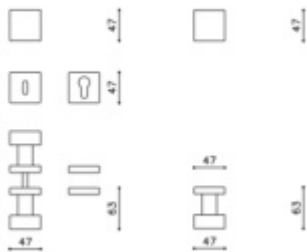

1ks samostatné dveřní koule pevné s rozetou

na poptání i pár koulí otočných

materiál mosaz

Vaše cena bez DPH

120,08 €

Vaše cena s DPH

145,3 €

Zobrazit produkt