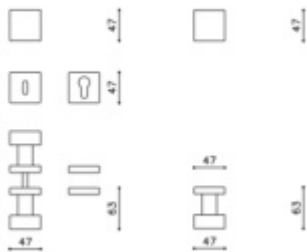

1ks samostatné dveřní koule pevné s rozetou

na poptání i pár koulí otočných

materiál mosaz

Vaše cena bez DPH

3 773 Kč

Vaše cena s DPH

4 565,33 Kč

Zobrazit produkt