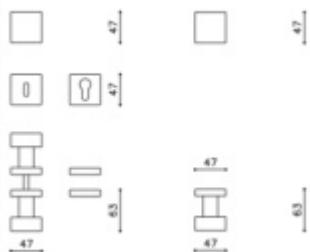

1ks samostatné dveřní koule pevné s rozetou

na poptání i pár koulí otočných

materiál mosaz

Vaše cena bez DPH

154 €

Vaše cena s DPH

186,34 €

Zobrazit produkt