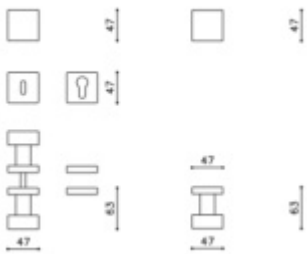

1ks samostatné dveřní koule pevné s rozetou

na poptání i pár koulí otočných

materiál mosaz

Vaše cena bez DPH

159,27 €

Vaše cena s DPH

192,71 €

Zobrazit produkt