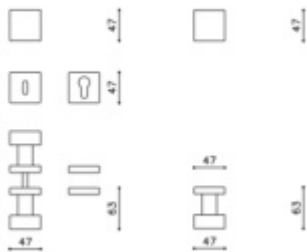

1ks samostatné dveřní koule pevné s rozetou

na poptání i pár koulí otočných

materiál mosaz

Vaše cena bez DPH

4 254 Kč

Vaše cena s DPH

5 147,34 Kč

[Zobrazit produkt](#)