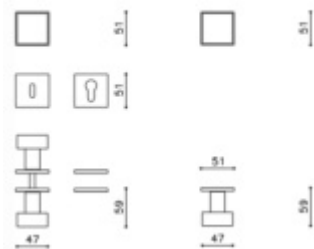

Produktový list

platný k 4. 6. 2026

luxusnikovani.cz
DELIVERED BY EFB

Dveřní koule Olivari Diana nízká rozeta

OLIVARI

Design: Studio Olivari

1ks samostatné dveřní koule pevné s rozetou

na poptání i pár koulí otočných

materiál mosaz

Bílá

[Dveřní koule Olivari Diana nízká rozeta](#)
[Bílá](#)

DETAIL

Termín bude prověřen u dodavatele **2 937 Kč bez DPH**
3 553,77 Kč s DPH

Chrom leštěný

[Dveřní koule Olivari Diana nízká rozeta](#)
[Chrom leštěný](#)

DETAIL

Termín bude prověřen u dodavatele **3 153 Kč bez DPH**
3 815,13 Kč s DPH

Chrom matný

[Dveřní koule Olivari Diana nízká rozeta](#)
[Chrom matný](#)

DETAIL

Termín bude prověřen u dodavatele **3 419 Kč bez DPH**
4 136,99 Kč s DPH

Superfinish antracit satin