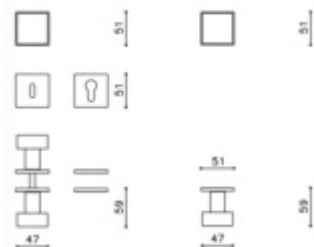

Produktový list

platný k 20. 4. 2026

luxusnikovani.cz
DELIVERED BY EFB

Dveřní koule Olivari Diana nízká rozeta

OLIVARI

Design: Studio Olivari

1ks samostatné dveřní koule pevné s rozetou

na poptání i pár koulí otočných

materiál mosaz

Bílá

[Dveřní koule Olivari Diana nízká rozeta](#)
[Bílá](#)

DETAIL

Termín bude prověřen u dodavatele **2 937 Kč bez DPH**
3 553,77 Kč s DPH

Chrom leštěný

[Dveřní koule Olivari Diana nízká rozeta](#)
[Chrom leštěný](#)

DETAIL

Termín bude prověřen u dodavatele **3 153 Kč bez DPH**
3 815,13 Kč s DPH

Chrom matný

[Dveřní koule Olivari Diana nízká rozeta](#)
[Chrom matný](#)

DETAIL

Termín bude prověřen u dodavatele **3 419 Kč bez DPH**
4 136,99 Kč s DPH

Superfinish antracit satin