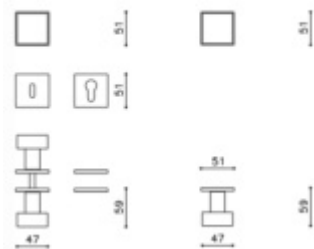

## Dveřní koule Olivari Diana nízká rozeta

**OLIVARI** 

Design: Studio Olivari

1ks samostatné dveřní koule pevné s rozetou

na poptání i pár koulí otočných

materiál mosaz