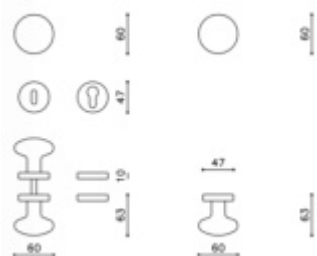

Produktový list

platný k 28. 5. 2026

luxusnikovani.cz
DELIVERED BY EFB

Dveřní koule Olivari Edison 60

OLIVARI

Design: Sergio Mazza, Giuliana Gramigna

1ks samostatné dveřní koule pevné s rozetou

na poptání i pár koulí otočných

materiál mosaz

Chrom leštěný

[Dveřní koule Olivari Edison 60](#)
[Chrom leštěný](#)

DETAIL

Termín bude prověřen u dodavatele

1 977 Kč bez DPH
2 392,17 Kč s DPH

Chrom matný

[Dveřní koule Olivari Edison 60](#)
[Chrom matný](#)

DETAIL

Termín bude prověřen u dodavatele

2 243 Kč bez DPH
2 714,03 Kč s DPH

Superfinish antracit satin

[Dveřní koule Olivari Edison 60](#)
[Superfinish antracit satin](#)

DETAIL

Termín bude prověřen u dodavatele

2 902 Kč bez DPH
3 511,42 Kč s DPH

Superfinish bronz satin

[Dveřní koule Olivari Edison 60](#)
[Superfinish bronz satin](#)

DETAIL

Termín bude prověřen u dodavatele

3 033 Kč bez DPH
3 669,93 Kč s DPH

Superfinish měď satin

[Dveřní koule Olivari Edison 60](#)
[Superfinish měď satin](#)

DETAIL

Termín bude prověřen u dodavatele

3 033 Kč bez DPH
3 669,93 Kč s DPH