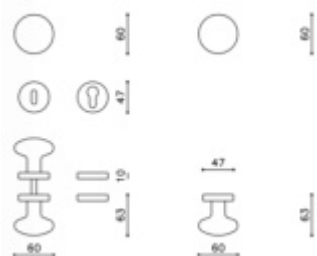

Produktový list

platný k 30. 4. 2026

luxusnikovani.cz
DELIVERED BY EFB

Dveřní koule Olivari Edison 60

OLIVARI

Design: Sergio Mazza, Giuliana Gramigna

1ks samostatné dveřní koule pevné s rozetou

na poptání i pár koulí otočných

materiál mosaz

Chrom leštěný

[Dveřní koule Olivari Edison 60](#)
[Chrom leštěný](#)

DETAIL

Termín bude prověřen u dodavatele

80,69 € bez DPH
97,64 € s DPH

Chrom matný

[Dveřní koule Olivari Edison 60](#)
[Chrom matný](#)

DETAIL

Termín bude prověřen u dodavatele

91,55 € bez DPH
110,78 € s DPH

Superfinish antracit satin

[Dveřní koule Olivari Edison 60](#)
[Superfinish antracit satin](#)

DETAIL

Termín bude prověřen u dodavatele

118,45 € bez DPH
143,32 € s DPH

Superfinish bronz satin

[Dveřní koule Olivari Edison 60](#)
[Superfinish bronz satin](#)

DETAIL

Termín bude prověřen u dodavatele

123,8 € bez DPH
149,79 € s DPH

Superfinish měď satin

[Dveřní koule Olivari Edison 60](#)
[Superfinish měď satin](#)

DETAIL

Termín bude prověřen u dodavatele

123,8 € bez DPH
149,79 € s DPH