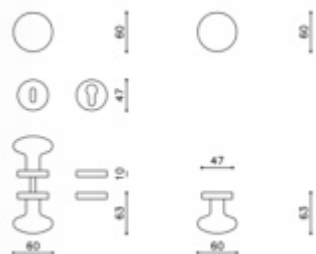

Dveřní koule Olivari Edison 60 Chrom leštěný

OLIVARI 

ID produktu: 18745

PLU: S146RFCR

Design: Sergio Mazza, Giuliana Gramigna

1ks samostatné dveřní koule pevné s rozetou

na poptání i pár koulí otočných

materiál mosaz