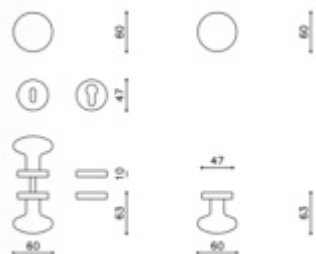

1ks samostatné dveřní koule pevné s rozetou

na poptání i pár koulí otočných

materiál mosaz

Vaše cena bez DPH

2 243 Kč

Vaše cena s DPH

2 714,03 Kč

Zobrazit produkt