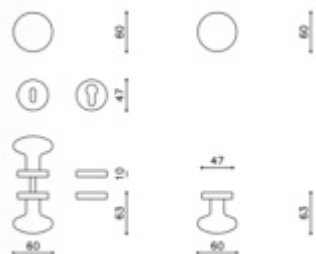

Produktový list

platný k 30. 4. 2026

luxusnikovani.cz
DELIVERED BY EFB

Dveřní koule Olivari Edison 60 Chrom matný

OLIVARI

ID produktu: 18746

PLU: S146RFCO

Design: Sergio Mazza, Giuliana Gramigna

1ks samostatné dveřní koule pevné s rozetou

na poptání i pár koulí otočných

materiál mosaz

Vaše cena bez DPH

91,55 €

Vaše cena s DPH

110,78 €

Zobrazit produkt