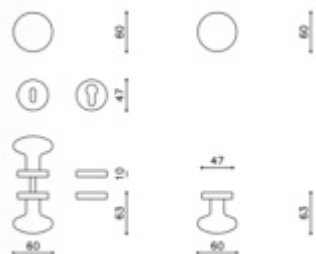

Produktový list

platný k 30. 4. 2026

luxusnikovani.cz
DELIVERED BY EFB

Dveřní koule Olivari Edison 60 Superfinish nerez satín

OLIVARI

ID produktu: 18748

PLU: S146RFIS

Design: Sergio Mazza, Giuliana Gramigna

1ks samostatné dveřní koule pevné s rozetou

na poptání i pár koulí otočných

materiál mosaz

Vaše cena bez DPH

108,29 €

Vaše cena s DPH

131,03 €

Zobrazit produkt