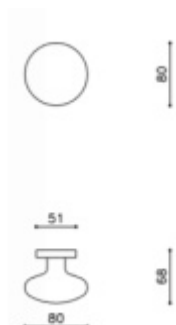

## Dveřní koule Olivari Edison 80

**OLIVARI** 

Design: Sergio Mazza, Giuliana Gramigna

1ks samostatné dveřní koule pevné s rozetou

na poptání i pár koulí otočných

materiál mosaz